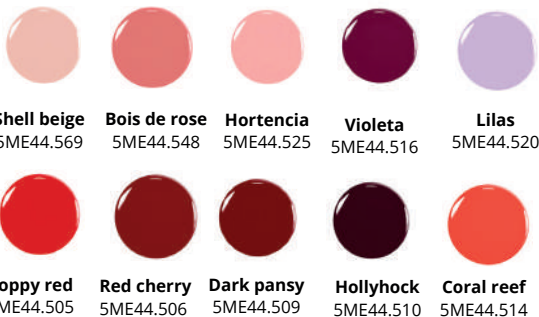

VERNIS GREEN FLASH

MANUCURIST GREEN FLASH KIT

vernis semi-permanent révolutionnaire,
formulé à partir d'ingrédients bio-
sourcés et une tenue jusqu'à 10 jours

Ce coffret comprend tous les
essentiels

- la base Green Flash
- le top coat Green Flash
- la couleur Green Flash (au choix)
- l'eau dissolvante Green Flash
- des pinces de retrait
- une lampe LED 24W

55€
le kit

Hortencia
5ME45.02B

Poppy red
5ME45.02A

Dark pansy
5ME45.031

14€
l'unité

Shell beige
5ME44.569

Bois de rose
5ME44.548

Hortencia
5ME44.525

Violeta
5ME44.516

Lilas
5ME44.520

Poppy red
5ME44.505

Red cherry
5ME44.506

Dark pansy
5ME44.509

Hollyhock
5ME44.510

Coral reef
5ME44.514

14€
Top coat
5ME44.59A