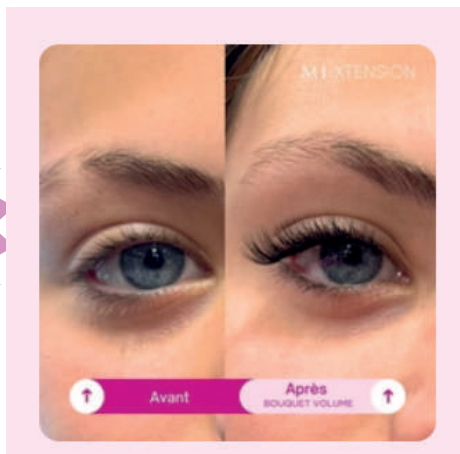

MISENCIL®

Pour un regard de **star**

MI-XTENSION

Découvrez maintenant la Révolution.

Un effet extensions de cils, en 10 min jusqu'à 8 jours 🌟

Changez maintenant de style avec facilité et surtout à volonté

Le coffret comprend:

- 24 Bouquets de taille 8, 10 et 12 mm
- 1 Duo Fusion pour l'application

- 1 Huile Fondante Miracle pour retirer délicatement
  - les bouquets
  - 1 Pince Exclusive

16€

16€

NEW

56€

12€

12€

12€

PUPA
M I L A N O