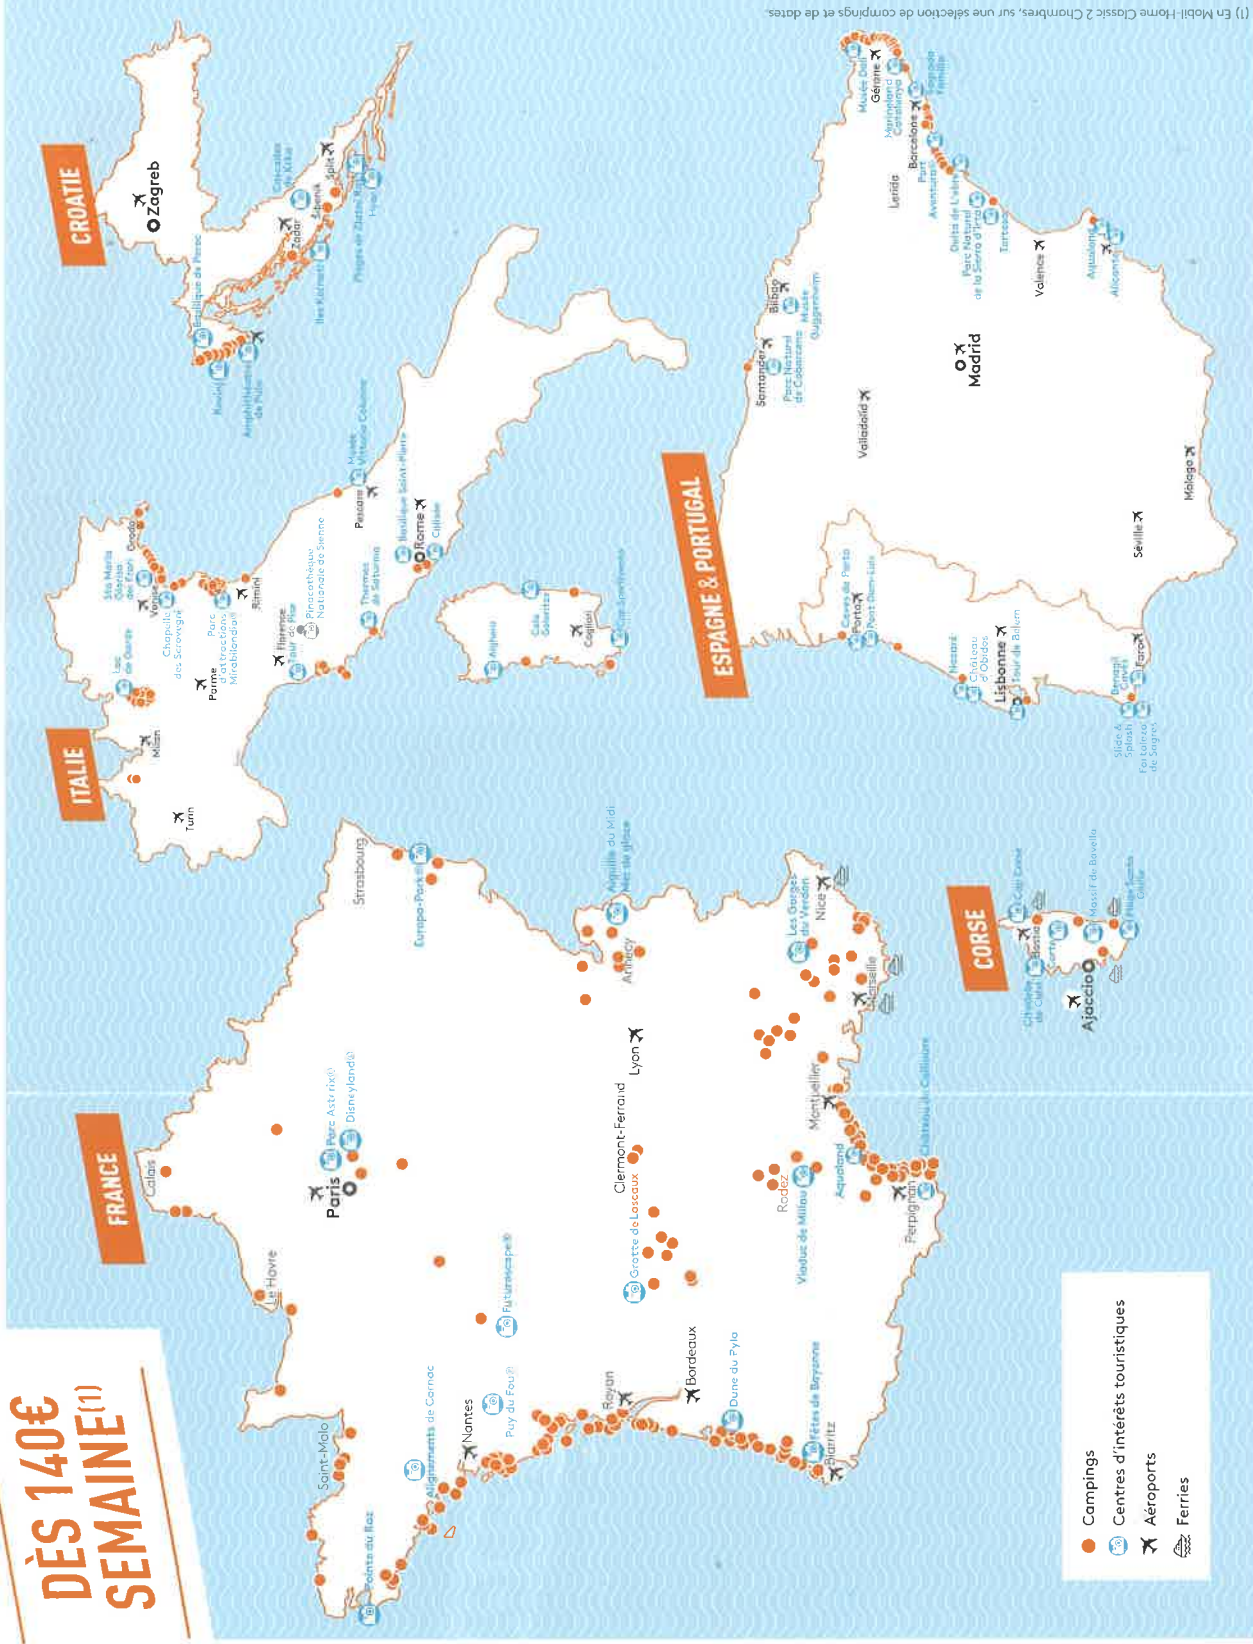

# CAMPINGS Tohapi

## 250 CAMPINGS En France et en Europe

© Auteurs de Vies

Camping Le Castel  
Site : Magliana

Les coordonnées de votre CSE

Cachet de votre CSE

Connectez-vous sur  
**SALARIES.TOHAPI.FR**

**Réservez avec la participation**  
de votre CSE

© New Phox Studio

© New Phox Studio

© AerfilmHD

© AerfilmHD

**DÈS 140€  
SEMAINE<sup>(1)</sup>**

- Campings
- Ⓜ Centres d'intérêts touristiques
- ✈ Aéroports
- ⚓ Ferries

**Intégralité de l'offre Tohapi :**

- 9 pays européens, + de 250 campings
- + de 20 000 mobil-homes en propre

(1) En Mobil-Home Classic 2 Chambres, sur une sélection de campings et de dates.